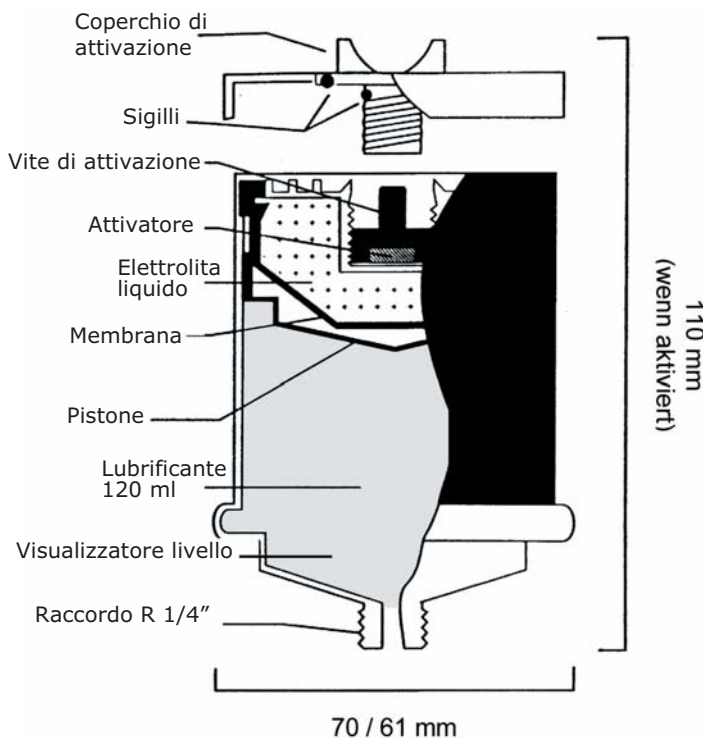

## Ingrassatori e lubrificatori automatici

- Pratico e affidabile sistema di lubrificazione automatica per lubrificazione di punti singoli.
- Lubrificazione permanente.
- 4 modelli con durate 1, 3, 6, 12 mesi. Lubrificante contenuto 120 cm<sup>3</sup>.
- Il lubrificante viene pompato attraverso una reazione chimica.
- Grande varietà di lubrificante: sono disponibili 7 tipi di grassi e oli lubrificanti comuni.
- Prodotti particolari su richiesta.
- Prodotto usa e getta.
- Grande risparmio di tempo rispetto alla lubrificazione a mano.
- Utilizzazione ottimale dei lubrificanti.

#### Disegno tecnico e descrizione delle funzionalità

Il lubrificatore automatico è completamente automatizzato e molto robusto.

Il lubrificatore automatico è ideale per la lubrificazione di singoli punti su cuscinetti a rotolamento e a strisciamento, catene, guide, ingranaggi scoperti; è ottimale in zone di impiego "igienicamente pure" e in presenza di agenti corrosivi e di forte umidità.

Sicuro e affidabile è completamente automatico ed è esente da manutenzione. Adatta la sua pressione di erogazione alle esigenze del punto da lubrificare, lubrifica tutti i punti sia con olio che con grasso, la durata della lubrificazione varia da 1, 3, 6 o 12 mesi, può lavorare in qualunque posizione con una ampia gamma di accessori. Il contenuto di grasso nel lubrificatore è di 120 cm<sup>3</sup>.